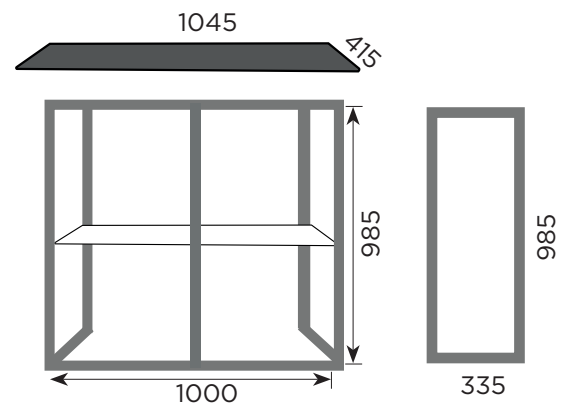

Fold out Counter | Technische Daten

PRODUKT BESCHREIBUNG

Der Fold Out Counter ist der schnellste und einfachsten Tresen auf dem Markt, Im Handumdrehen aufgebaute Counter sieht nicht nur sehr elegant aus und wiegt nur 16,5 kg, er erspart den Nutzern auch das ständige aus- und einbauen der Stoffe

Highlight's

- Nahtlose Elegante Präsentation
- Schneller Aufbau, die Drucke können im Transportzustand eingesetzt bleiben
- Nur 3 Teile
- Leichtgewicht mit nur 16,5 Kg
- Inklusive Transport Tasche mit Rollen

DIMENSIONEN

Anzahl Grafiken	Rahmenaußenmaße	Gewicht*
1 Stk Front	1000x985	16.5
2 Stk Seiten	335x985	

*Gewicht inkl. Transporttasche mit Rollen

GRAFIK MATERIAL

Backlit Magic Textile 180g/m2 | Polyester | matt | Indoor
Schwer Entflammbar